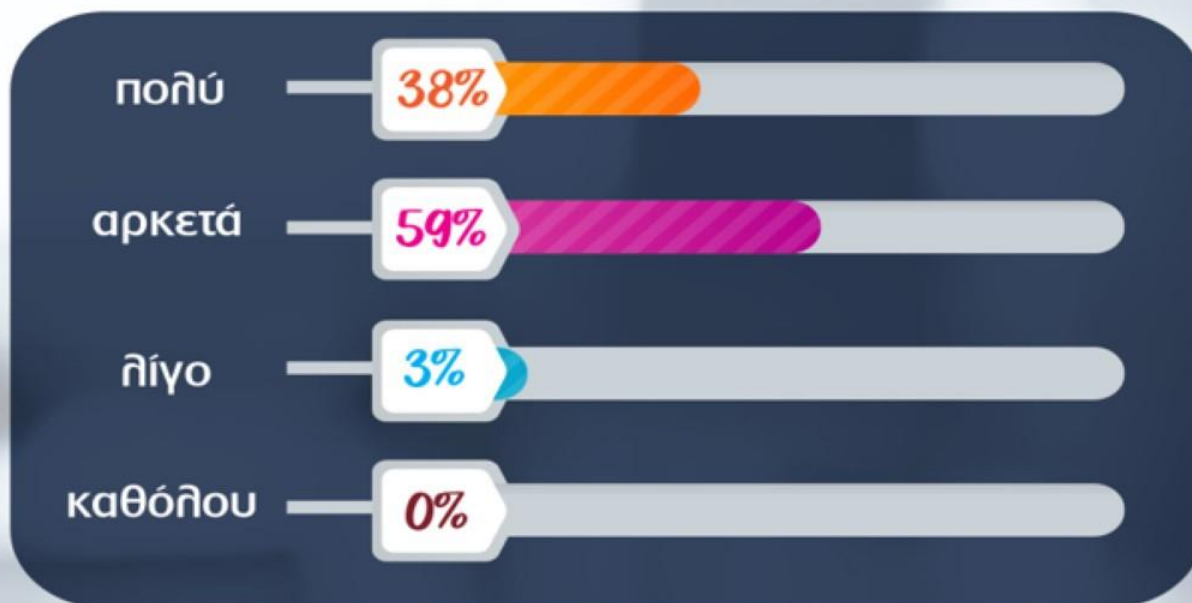

Αξιολόγηση αποτελεσματικότητας-ικανοποίηση από τις υπηρεσίες του ΓΔ

Πόσο σε βοήθησε στην πληροφόρηση για τις σπουδές και τη σταδιοδρομία σου;