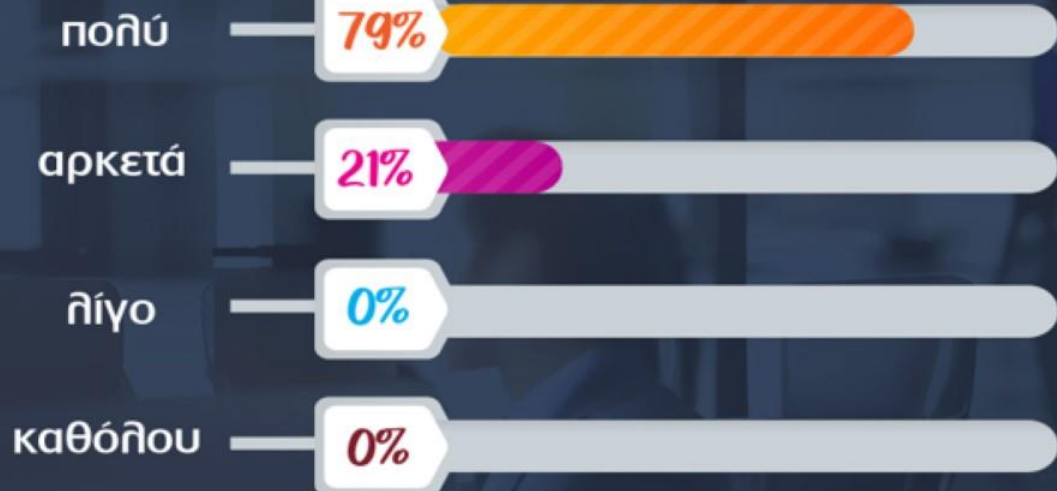

Πόσο ικανοποιημένος/η έμεινες από την επικοινωνία με τον/την ψυχολόγο/σύμβουλο του Γραφείου Διασύνδεσης;

Αξιολόγηση αποτελεσματικότητας- ικανοποίηση από τις ημέρες καριέρας

- 26,4% των ερωτηθέντων υποψηφίων βρήκαν κάποια εργασία ή θέση πρακτικής άσκησης μέσω των εκδηλώσεων
- 37,8 των ερωτηθέντων εταιριών προχώρησαν σε συνεργασία με κάποιον φοιτητή/ απόφοιτο
- 57% των ερωτηθέντων εταιριών ανέφεραν ότι η διοργάνωση ήταν άριστη και 43% πολύ καλή